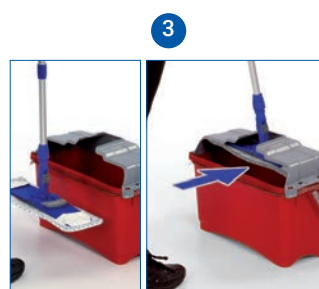

Insérer le support dans le seau avec couvercle