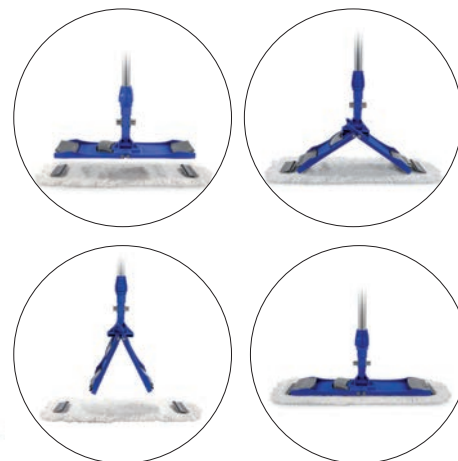

GLObo
system