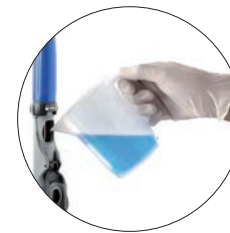

ErgoDrop

Kit complet

KIT ERGODROP
Manche réservoir ergonomique capacité 500 ml avec support aluminium à scratch 40 cm, bandeau Puli-Scrub 40 cm et carafe 500 ml
Réf. 0703TD0553B - 162348

Easy WASH

Kit complet