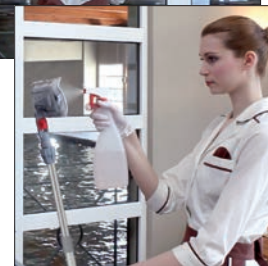

Bandeaux microfibre