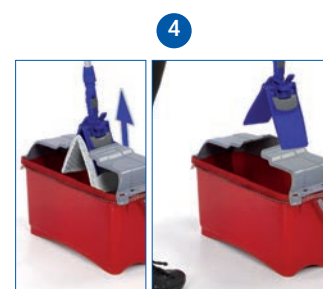

Le support fixe facilement et immédiatement la frange, le couvercle la libère de suite directement dans le seau de collecte, le tout sans jamais obliger l'opérateur à se pencher et à toucher la frange avec ses mains.

CLICK SAFE

Fixer la frange au support

Nettoyer la surface

Insérer le support dans le seau avec couvercle

Soulever le support pour détacher la frange

Chariot voirie 120 lt

- 1 Structure zinguée à chaud
- 1 Anneau porte-sac avec élastique
- 4 supports manches inclinés
- 1 Poignée plastifiée
- 2 Roues ø 260 mm